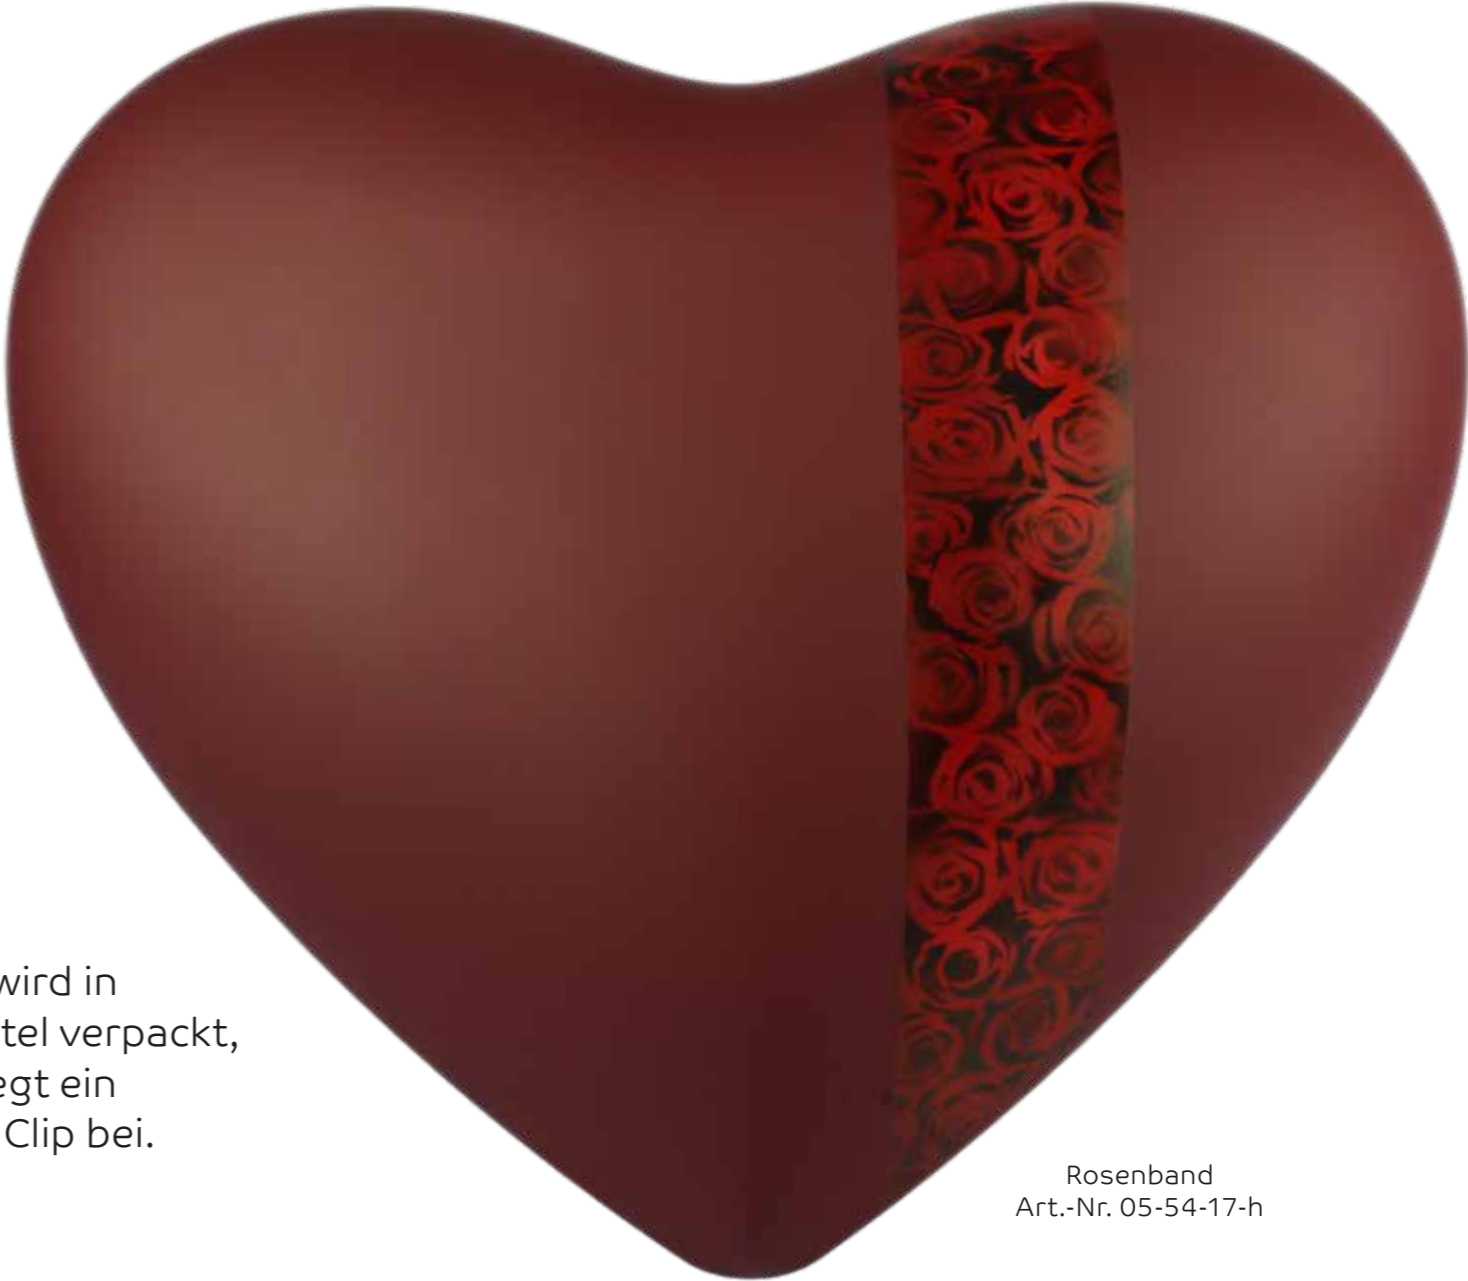

Jede unserer Urnen wird in einem Naturstoffbeutel verpackt, bei jeder Herzurne liegt ein Naturstoffbeutel mit Clip bei.

Rosenband
Art.-Nr. 05-54-17-h