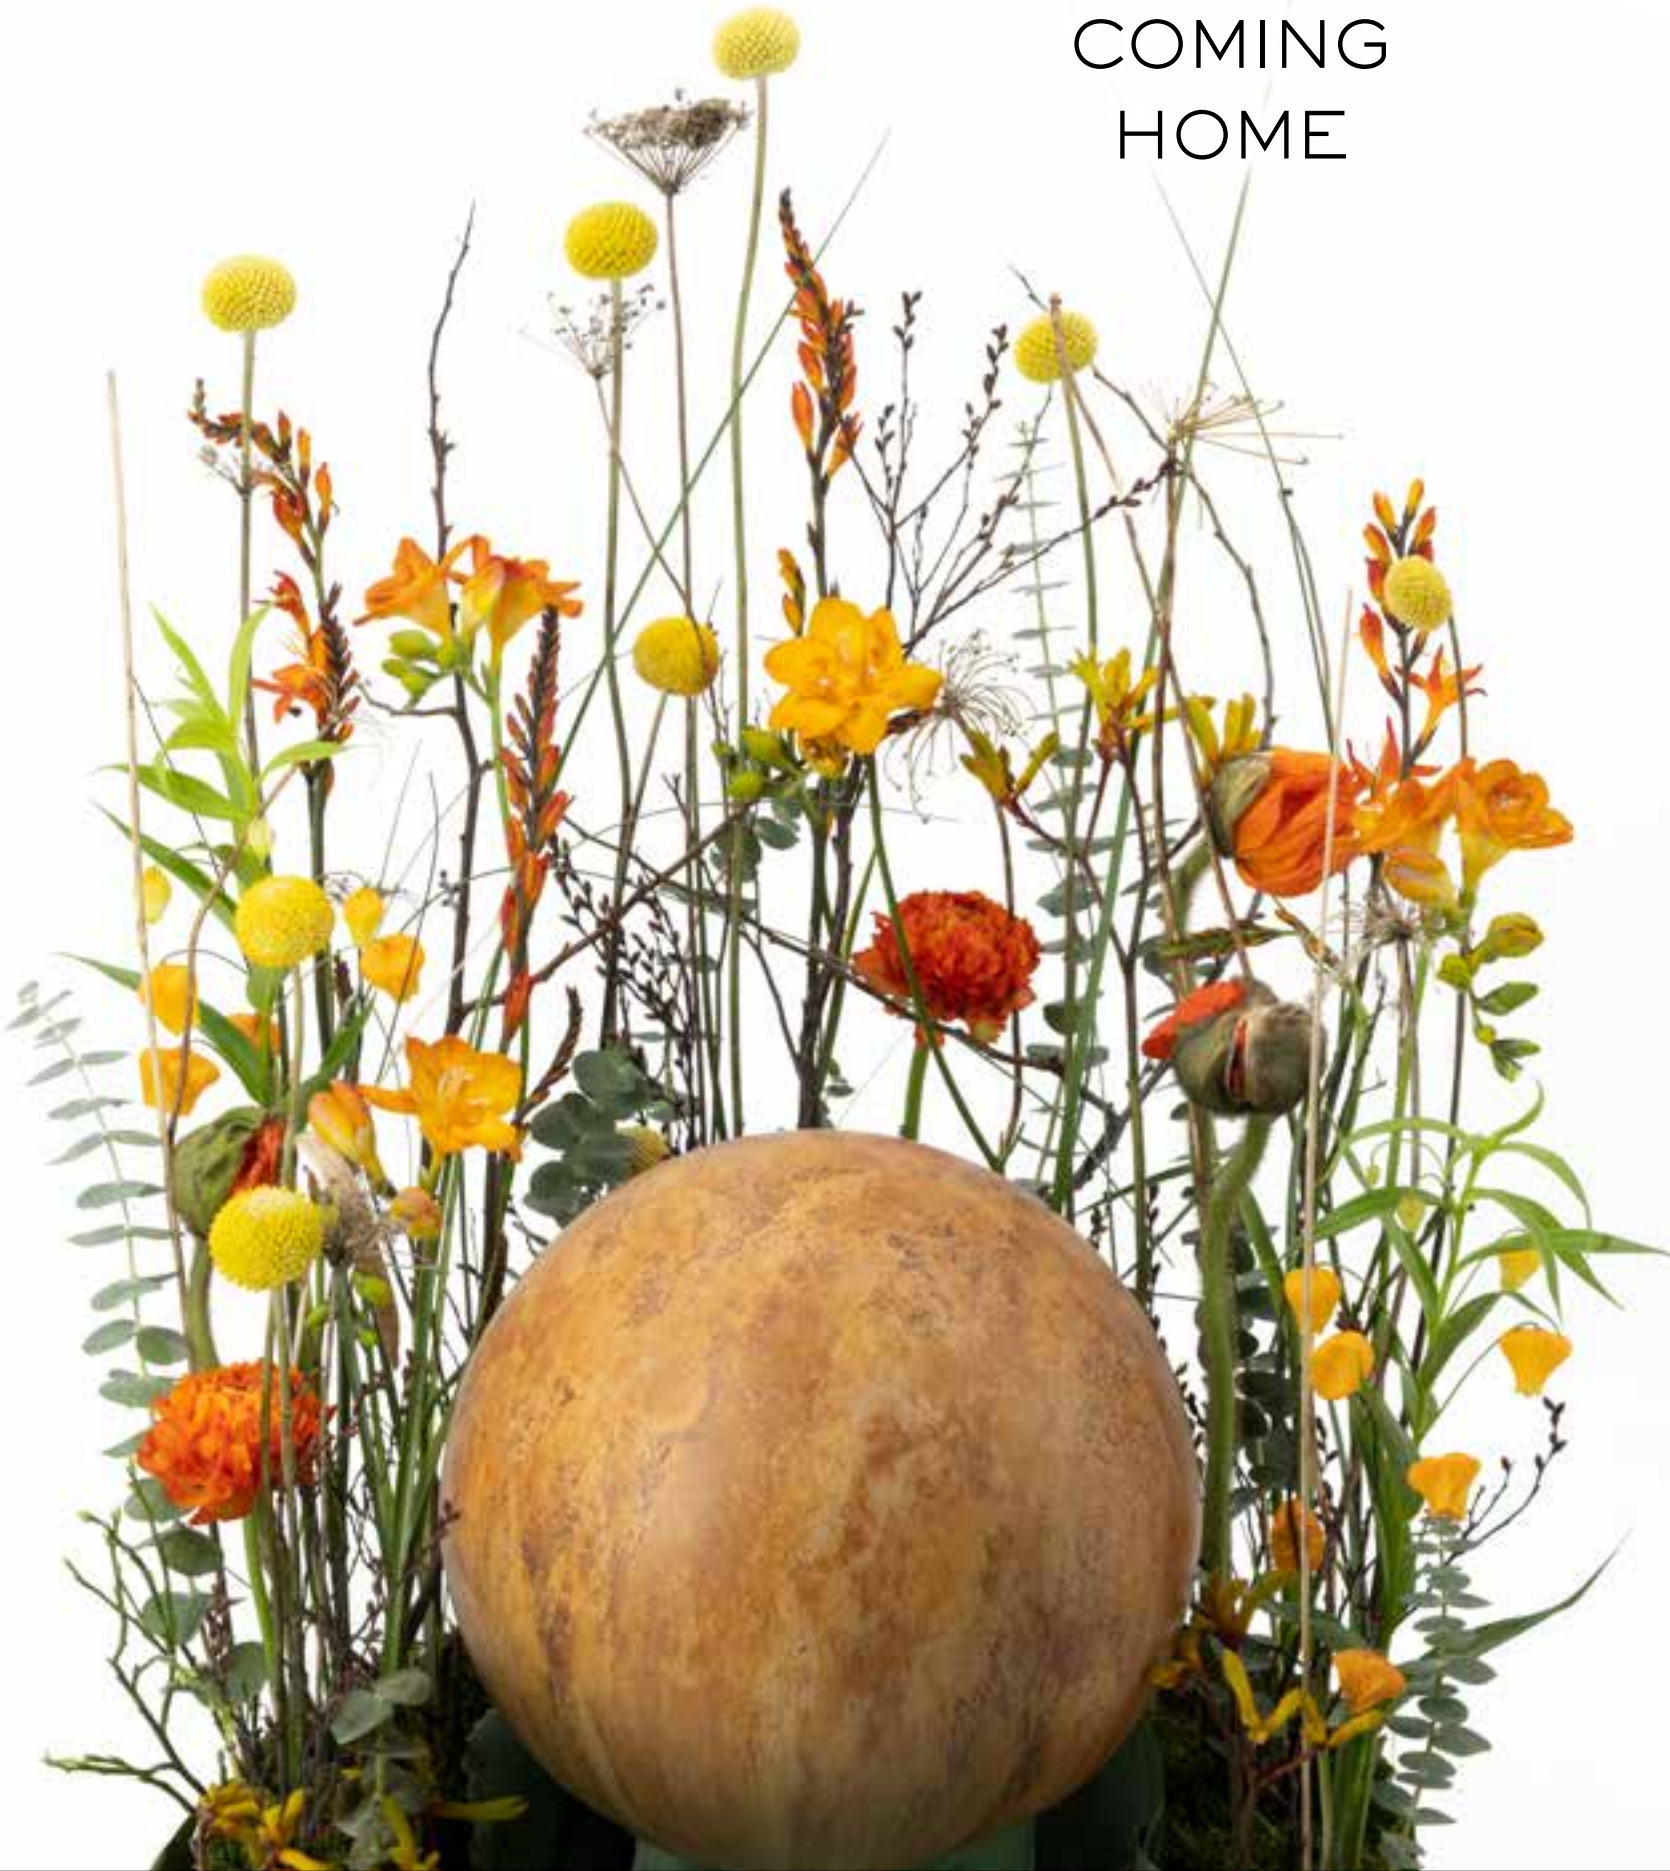

COMING HOME

Art. 38 307

Art.
38 310

Art. 38 308

Art.
38 311

Art. 38 306

Art.
38 309

KUGEL

URNE: 22 x 25 cm
MEMORY: 12 x 11 cm